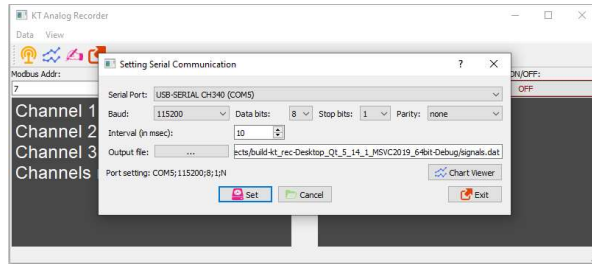

Schemat ideowy rejestratora temperatury i wilgoci

Konfiguracja parametrów