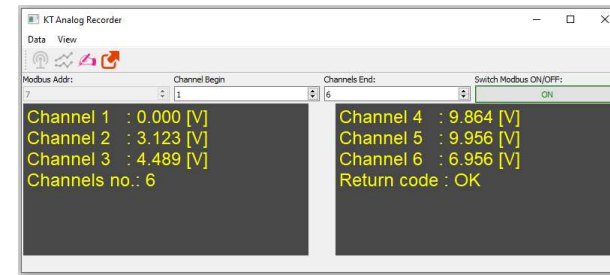

Odczyt On-Line