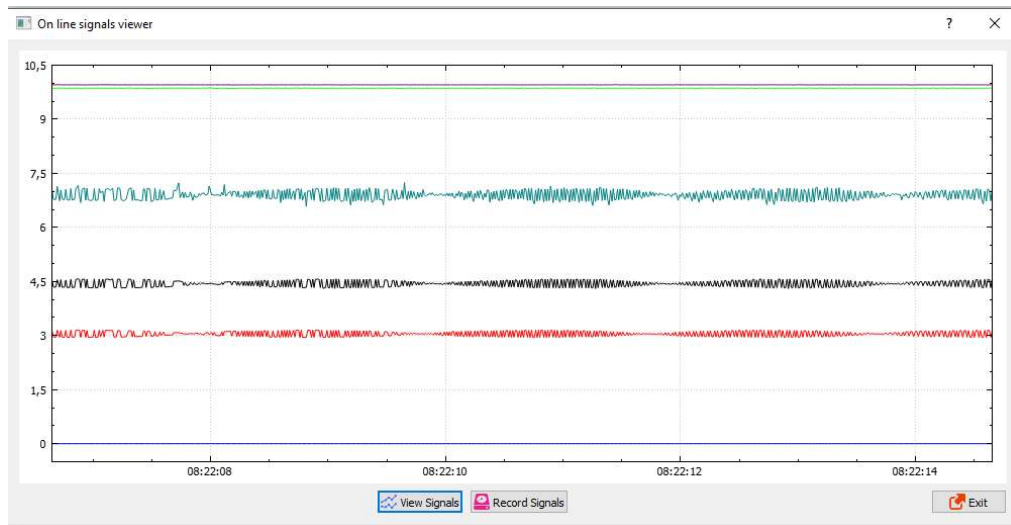

On-Line Viewer